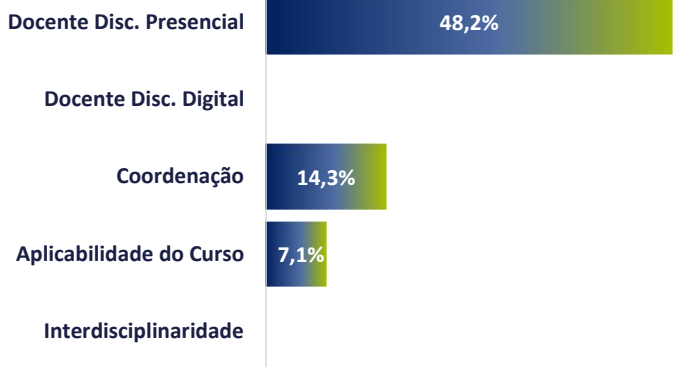

RESULTADOS DA AVALIAÇÃO 2021-1

AGES LIVE

PARTICIPAÇÃO DISCENTE

RESULTADOS

Dimensão Acadêmica

Dimensão Serviços

LEGENDA:
Iniciou: alunos que responderam parte da Avaliação Institucional;
Finalizou: alunos que responderam toda a Avaliação Institucional.