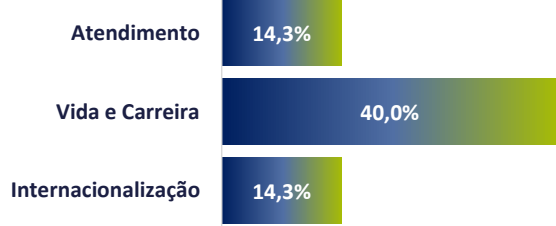

RESULTADOS DA AVALIAÇÃO 2021-1

AGES LIVE

PARTICIPAÇÃO DISCENTE

RESULTADOS

Dimensão Acadêmica

Dimensão Serviços

LEGENDA:
Iniciou: alunos que responderam parte da Avaliação Institucional;
Finalizou: alunos que responderam toda a Avaliação Institucional.