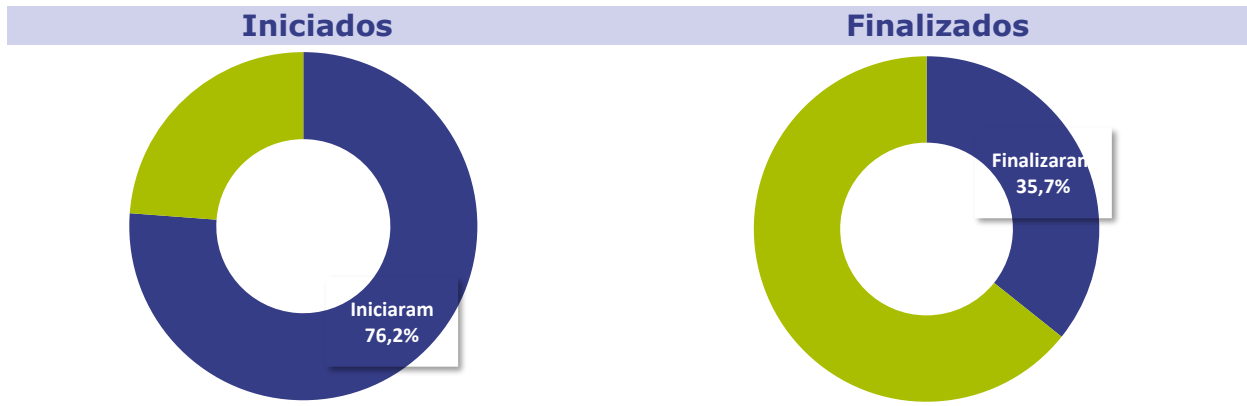

RESULTADOS DA AVALIAÇÃO 2021-1

AGES LIVE

PARTICIPAÇÃO DISCENTE

RESULTADOS

Dimensão Acadêmica

Dimensão Serviços

LEGENDA:
Iniciou: alunos que responderam parte da Avaliação Institucional;
Finalizou: alunos que responderam toda a Avaliação Institucional.